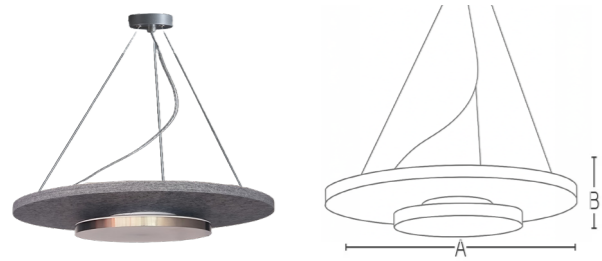

Fehmarn

Universell einsetzbare Akustik-Pendelleuchte

Akustik-Pendelleuchte in zeitlosem Design – rund, mit filzartiger und metallischer Optik

Homogene Schallabsorption und optimale Raumakustik; vielseitig einsetzbar in diversen Räumen wie Büros und Meetingräumen für normgerechte Akustik; Die integrierte LED-Deckenleuchte besteht aus einem nahtlos verschweißtem Aluminiumgehäuse mit feinstrukturierter und matter Pulverbeschichtung; Lichtstrom und Farbtemperatur sind einstellbar - für flexible Anpassung an unterschiedliche Beleuchtungsbedürfnisse; Indirektanteil zuschaltbar über eine verbaute Taste.