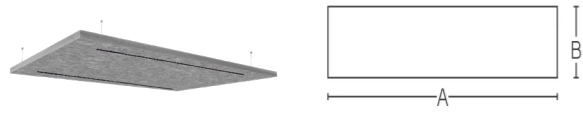

Amrum

Vielseitig einsetzbare Akustik-Pendelleuchte

Akustik-Pendelleuchte in schlichtem Design – rechteckig, aus grauem Akustikfilz

Homogene Schallabsorption und optimale Raumakustik; vielseitig einsetzbar in diversen Räumen wie Büros und Meetingräumen für normgerechte Akustik; Erhältlich mit einer oder zwei Lichtleisten in Weiß oder Schwarz; Zusätzlich optional mit Notlichtfunktion für bis zu einer Stunde.

Technische Adaptionen

- Notstromkomponenten integrierbar.
- Entblendung nach BAP.

Für weitere technische Adaptionen wenden Sie sich gerne an unsere Kundenberater.