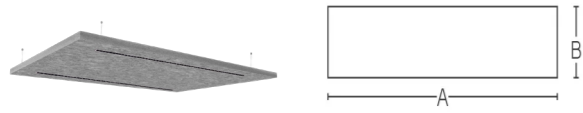

Norderney

Vielseitig einsetzbare Akustik-Pendelleuchte

Akustik-Pendelleuchte in schlichtem Design – rechteckig, aus grauem Akustikfilz

Homogene Schallabsorption und optimale Raumakustik; vielseitig einsetzbar in diversen Räumen wie Büros und Meetingräumen für normgerechte Akustik; Erhältlich nur mit zwei Lichtleisten in Weiß oder Schwarz; Zusätzlich optional mit Notlichtfunktion für bis zu 3 Stunden.

Technische Adaptionen

- Notstromkomponenten integrierbar.
- Entblendung nach BAP.

Für weitere technische Adaptionen wenden Sie sich gerne an unsere Kundenberater.