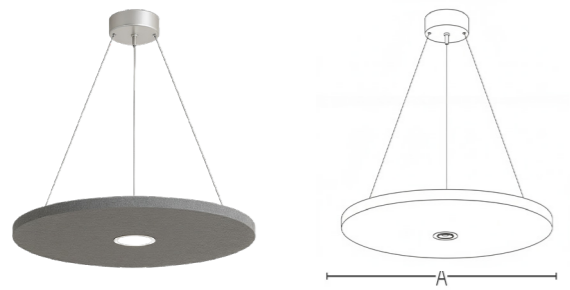

Baltrum

Universell einsetzbare Akustik-Pendelleuchte

Akustik-Pendelleuchte im zeitlosen Design – rund, mit markanter Filzoptik und dezenter Beleuchtung

Homogene Schallabsorption mit funktionaler Beleuchtung und sorgt so für eine angenehme Raumakustik; Vielseitig einsetzbar in Büros, Konferenz- und Meetingräumen für eine normgerechte Akustik und ein modernes Ambiente; Dank der integrierten weißen LED-Spots, die harmonisch in die Unterseite eingelassen sind, wird eine gleichmäßige und effiziente Ausleuchtung ermöglicht; Lichtfarbe ist einstellbar 2700K - 5700K; stufenlos dimmbar.

Produkteigenschaft

Adaptionen - Design

Akustik-Lösungen entdecken

Produktbeschreibung	Maße [Angaben in mm]	Ansteuerung	Lichtaustritt	Akustikfilz	Leuchte	Leistung [W]	Lumen [lm]	Lichtfarbe [K]	Bestellnummer
Baltrum-P-600-LS-D-A11-SW-LED-700-MK	A = 600 B = 60	Schaltbar	Direkt	Hellgrau	Schwarz	5	700	3.000	DEB56SWA11
Baltrum-P-600-LS-D-A11-WS-LED-700-MK	A = 600 B = 60	Schaltbar	Direkt	Hellgrau	Weiß	5	700	3.000	DEB56WSA11

Komponenten

In der Abbildung finden Sie eine Auswahl der Ersatzteile wie Baldachin und Akustikfilz, die speziell für unsere Akustikleuchten-Serie entwickelt wurden.